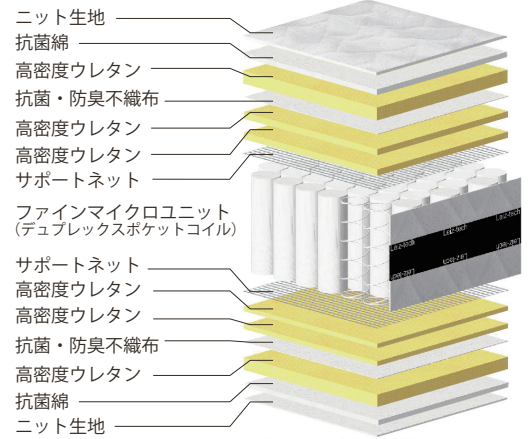

MFI-001 P1000

厚み
310
mm

※画像はイメージです
ジャンプキルト

体圧分散データ

POINT 1 1本でコイル2個分の効果を実現

アンネルベッド独自開発の12巻ポケットコイルがダブルクッションの寝心地を実現。高級ホテルの寝心地をご家庭にお届け致します。ソフトな寝心地の並行配列を採用しています。

POINT 3 通気性3倍! (当社従来比)

マットレス側面のマチ部分に高い通気性のあるラッセル(メッシュ)生地を採用。従来品と比べ3倍近い通気性により、マットレスをより快適に衛生的にご使用いただけます。

POINT 2 国内自社工場ハンドメイド

上質な寝心地を直接支える「ピアノワイヤーポケットコイルマットレス」は国内自社工場の職人による手づくりです。

POINT 4 肌触りの良いニット生地採用

表面生地に肌触りが良く伸縮性のあるニット生地とキルティングが連続しておらず生地への引っ張り感の少ないジャンプキルトを採用。これにより圧力がかかった際の生地へのつっぱりが軽減され体圧を自然に分散、12巻ポケットコイルの寝心地をより感じられる仕上げにしました。

商品概要

スプリング生地	P1000 ファインマイクロポケット	7インチ	12巻	線径 1.4mm	並行配列
生地	ニット生地	ジャンプキルト			
特長	ボーダーラッセル、両面同仕様、全日本ベッド工業会認定衛生マットレス				
詰め物	高密度ウレタン				

商品寸法 (mm)

商品寸法 (mm)	価格 (税抜)
シングル W 980 x L1960 x H310 (コイル数1012)	両面仕様 ¥113,000
セミダブル W1210 x L1960 x H310 (コイル数1276)	両面仕様 ¥136,000
ダブル W1410 x L1960 x H310 (コイル数1496)	両面仕様 ¥159,000
ワイドダブル W1510 x L1960 x H310 (コイル数1584)	両面仕様 ¥181,000